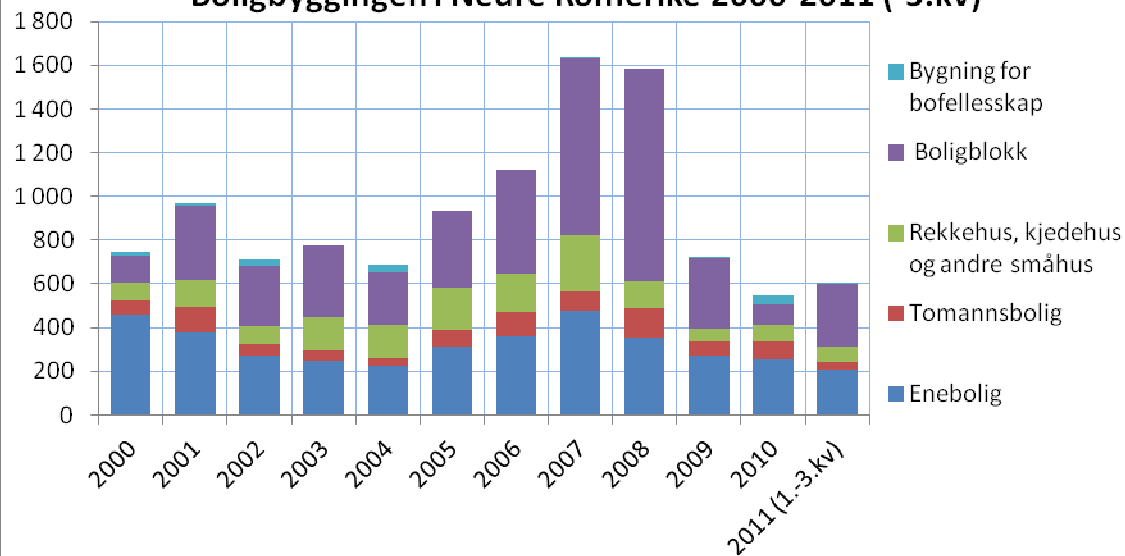

## Data om boligbygging i Akershus 2000-2011

Kilde:

AsplanViak november 2011, basert på SSBs statistikk over igangsatte boliger (GAB-data).

**Boligbyggingen i Nedre Romerike 2000-2011 (-3.kv)**

**Boligbyggingen i Øvre Romerike 2000-2011 (-3.kv)**