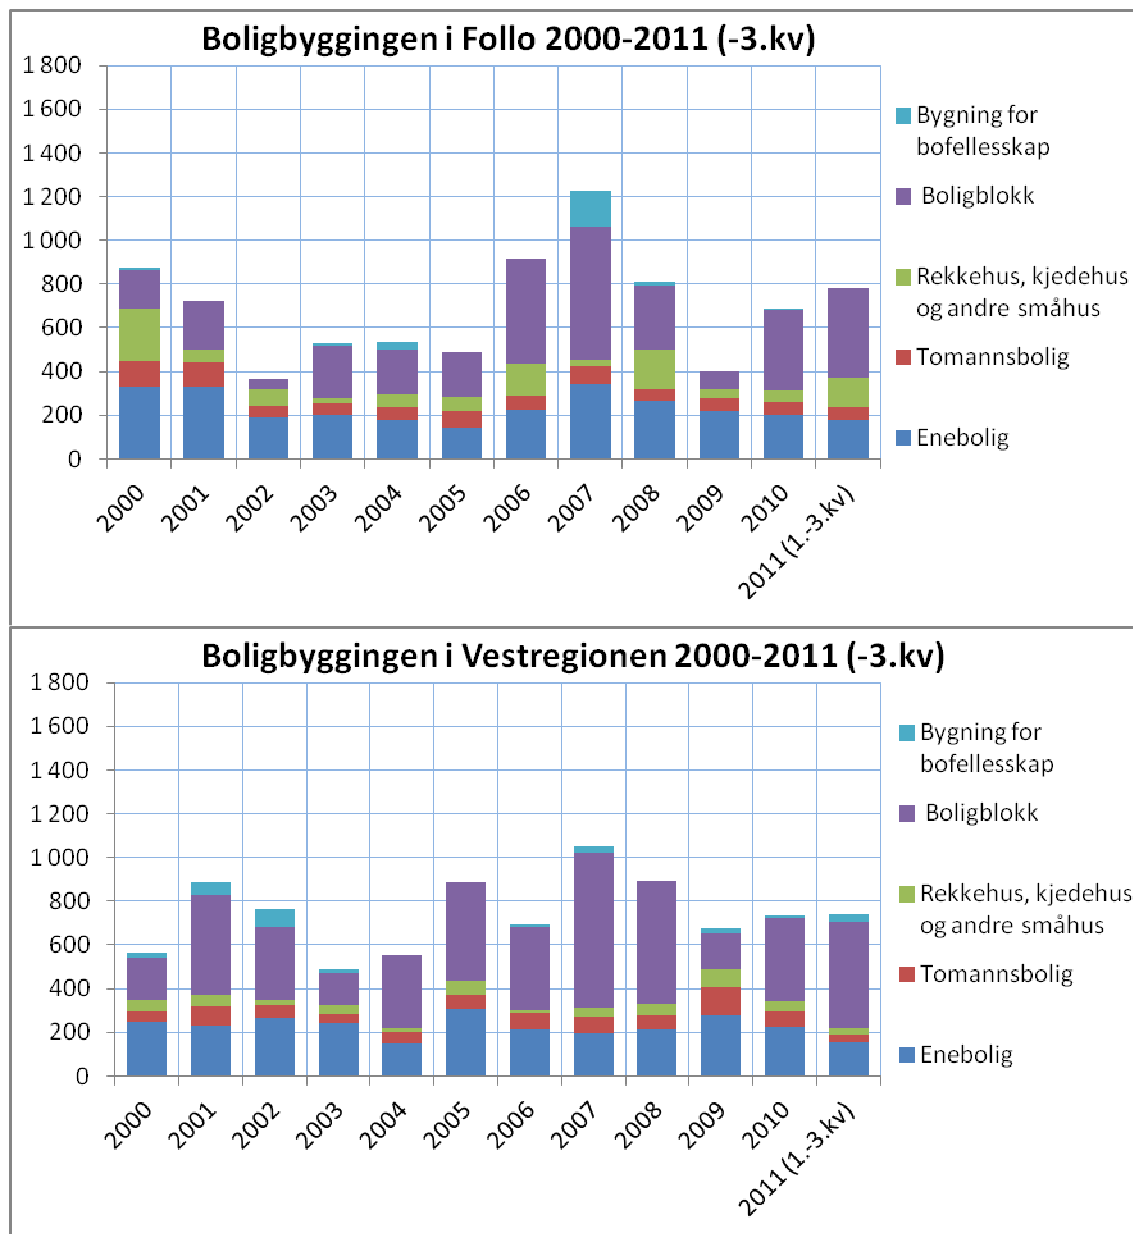

## Data om boligbygging i Akershus 2000-2011

Kilde:

AsplanViak november 2011, basert på SSBs statistikk over igangsatte boliger (GAB-data).

**Boligbyggingen i Nedre Romerike 2000-2011 (-3.kv)**

**Boligbyggingen i Øvre Romerike 2000-2011 (-3.kv)**